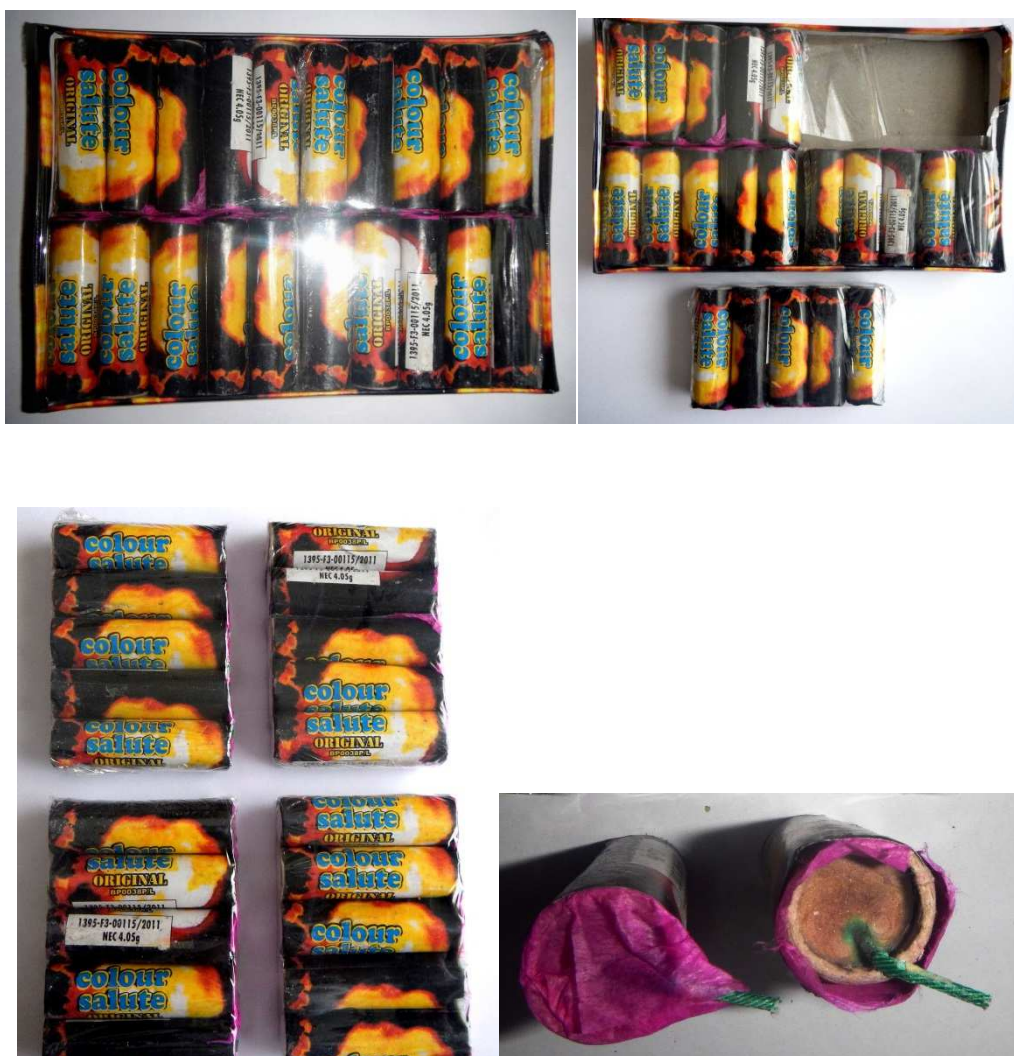

UPOZORNĚNÍ

Český úřad pro zkoušení zbraní a střeliva upozorňuje, že na českém trhu byly zjištěny pyrotechnické výrobky, které nesplňují technické požadavky zákona pro uvedení na trh.

Jedná se o zábleskové petardy pod názvem **Colour Salute**, které jsou na spotřebitelském obalu označené jako:

Color Salute - č. BP 0038P/L, Kat 3, NEC 81 g, CE 1008, 1395-F3-00115/2011, výrobce PYRO-ART Hande-undDiensleistung UG, SchönerlinderStraße 29A, 13127 Berlin.

Nebezpečnost výrobků spatřuje úřad v tom, že doba hoření iniciační zápalnice předepsaná pro pyrotechnické výrobky **kat. 3** je 5,0 - 13,0 s.(viz. ČSN EN 15947-5:2011, čl. 6.4.1). Zkouškami bylo zjištěno zpoždění doby hoření iniciační zápalnicekratší, a to v rozmezí od 4,4 do 4,9 s.

Jedná se o napodobeniny výrobků, které má schválené společnost Panta &Pyrotechnik s.r.o., pod totožným názvem **Colour Salute**, ale které jsou označeny značkou shody s číslem notifikované osoby **CE 1395**.

Petarda Colour Salute (obal Color Salute) č. BP0038P/L

ZÁBLĚSKOVÉ PETARDY **B P 0 0 3 8 P / L** **COLOR SALUTE** **KAT 3**

Musí být prodáváno tak, jak je zabaleno. Pouze pro venkovní použití! Položit jednotlivě na zem, zapálit zápalnici na jejím nejdálším konci a okamžitě ustoupit nejméně 15 m. Diváci musí být vzdáleni nejméně 25 m. Při selhání funkce ponechte v klidu 15 minut, poté výrobek rozmočte ve vodě a zakopejte do země.